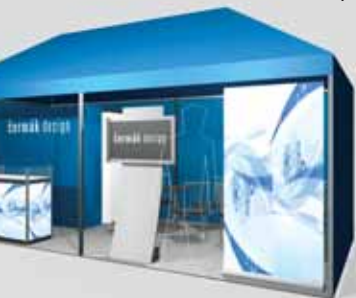

## TENT venkovní prezentační stánek

nůžkový stan s bočnicemi  
prodejní pultové prosklené vitriny  
8 jednacích míst  
uzamykatelné zázemí

plocha: ostrov  
velikost: 6x3/ 3x3

MT-03

500,-\*

MT-05

150,-\*

19.900,-