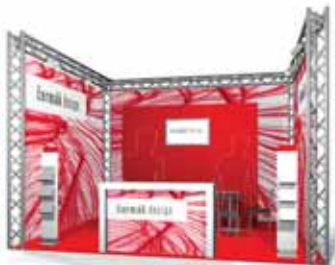

doporučujeme
nabízíme prezentační stánky k prodeji i pronájmu

BP-04	BP-05	BP-06	BP-02	BP-01	BP-07	bary
4.900,-	6.900,-	9.800,-	14.000,-	8.500,-	5.000,-	

WAVE

TRIO

EGG